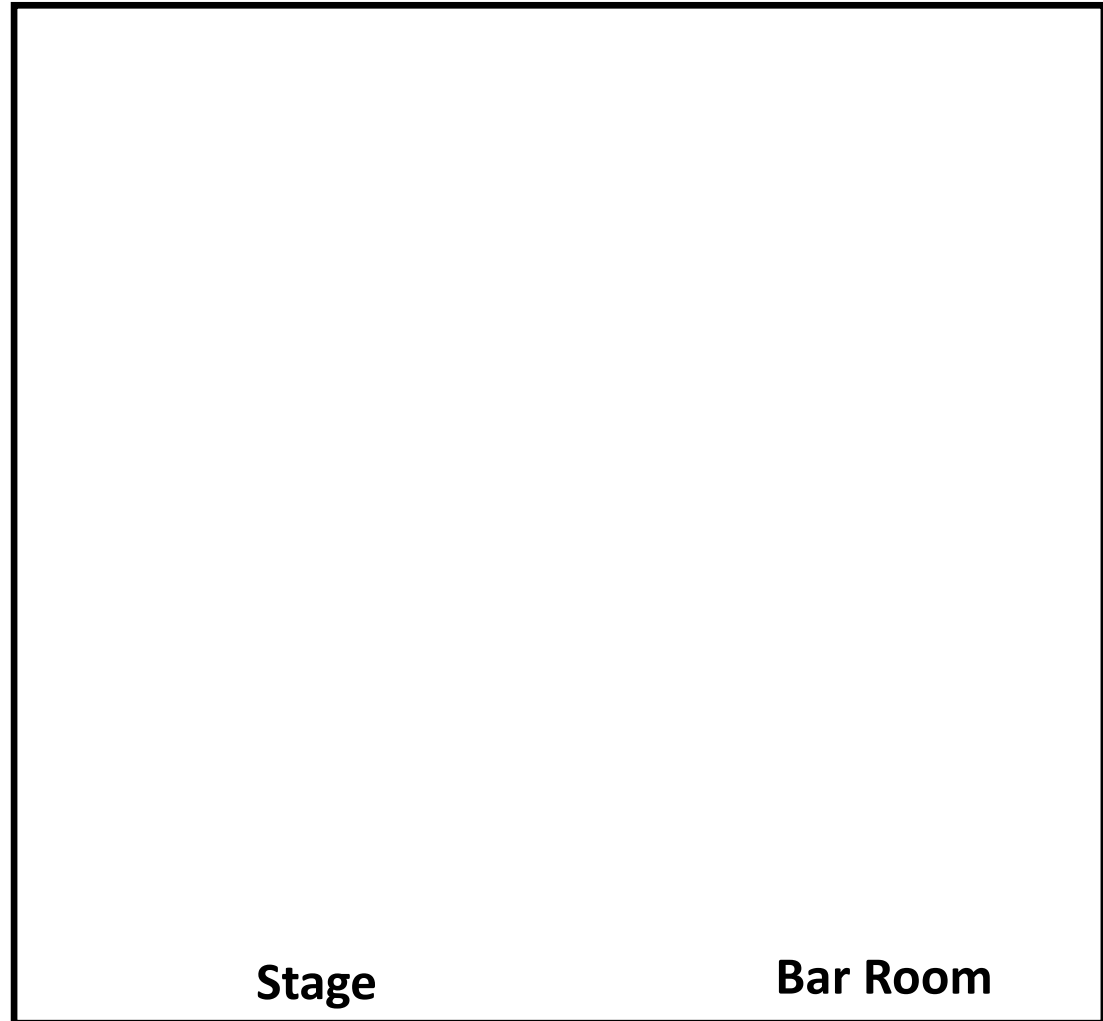

# St. Matthias Hall Setup Form

Entry Doors

Kitchen

Circle Table Tablecloth: Y or N		QTY:
6' Rectangle Table Tablecloth: Y or N		QTY:
8' Rectangle Table Tablecloth: Y or N		QTY:
Chairs Cover: Y or N	C	QTY:
Podium	P	
Microphone	M	